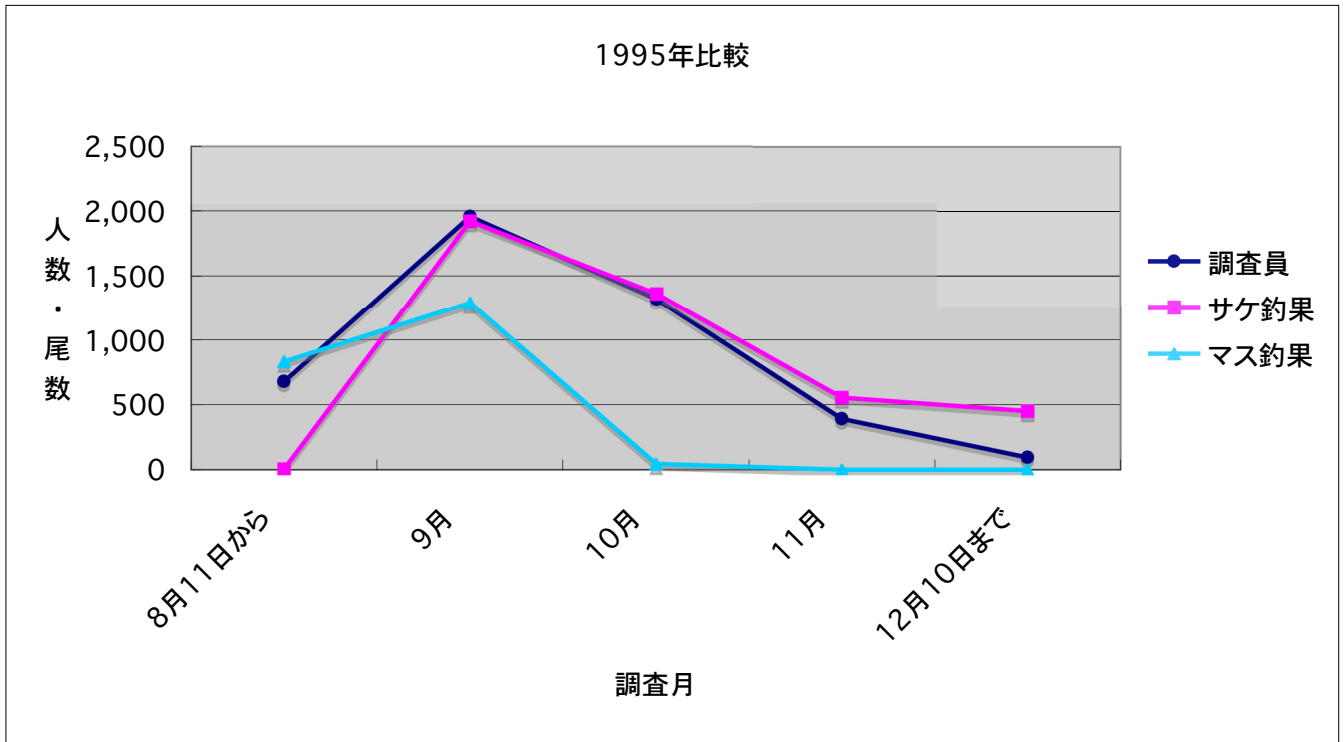

### 釣果1995比較

	調査員	サケ釣果	マス釣果	釣果合計
8月11日から	682	3	834	837
9月	1,953	1,921	1,289	3,210
10月	1,319	1,361	47	1,408
11月	393	556	0	556
12月10日まで	93	449	0	449
合計	3,758	4,287	1,336	5,623

釣果表95-08

8月	釣獲従 事者数	サ ケ						カラフトマス						サケ・マス 日計	
		オス	メス	計	ルアー	フライ	エサ	オス	メス	計	ルアー	フライ	エサ		
1	火														
2	水														
3	木														
4	金														
5	土														
6	日														
7	月														
8	火														
9	水														
10	木														
11	金	31	0	0	0	0	0	0	12	10	22	2	1	19	22
12	土	38	0	0	0	0	0	0	16	21	37	5	0	32	37
13	日	52	0	0	0	0	0	0	17	14	31	12	0	19	31
14	月	44	0	0	0	0	0	0	6	7	13	6	0	7	13
15	火	31	0	0	0	0	0	0	14	17	31	3	0	28	31
16	水	13	0	0	0	0	0	0	27	23	50	4	2	44	50
17	木	22	0	0	0	0	0	0	25	20	45	5	0	40	45
18	金	45	0	0	0	0	0	0	46	30	76	7	0	69	76
19	土	32	0	0	0	0	0	0	43	34	77	7	0	70	77
20	日	52	0	0	0	0	0	0	48	47	95	5	0	90	95
21	月	21	0	0	0	0	0	0	19	7	26	4	1	21	26
22	火	36	0	0	0	0	0	0	22	28	50	1	1	48	50
23	水	34	0	0	0	0	0	0	16	15	31	5	0	26	31
24	木	29	0	0	0	0	0	0	21	19	40	2	2	36	40
25	金	21	0	0	0	0	0	0	22	12	34	1	1	32	34
26	土	38	0	0	0	0	0	0	16	7	23	6	3	14	23
27	日	45	0	0	0	0	0	0	26	24	50	9	1	40	50
28	月	15	0	0	0	0	0	0	5	7	12	0	1	11	12
29	火	35	1	0	1	0	0	1	18	19	37	3	3	31	38
30	水	21	0	0	0	0	0	0	8	10	18	1	0	17	18
31	木	27	2	0	2	0	0	2	21	15	36	2	0	34	38
8月計		682	3	0	3	0	0	3	448	386	834	90	16	728	837