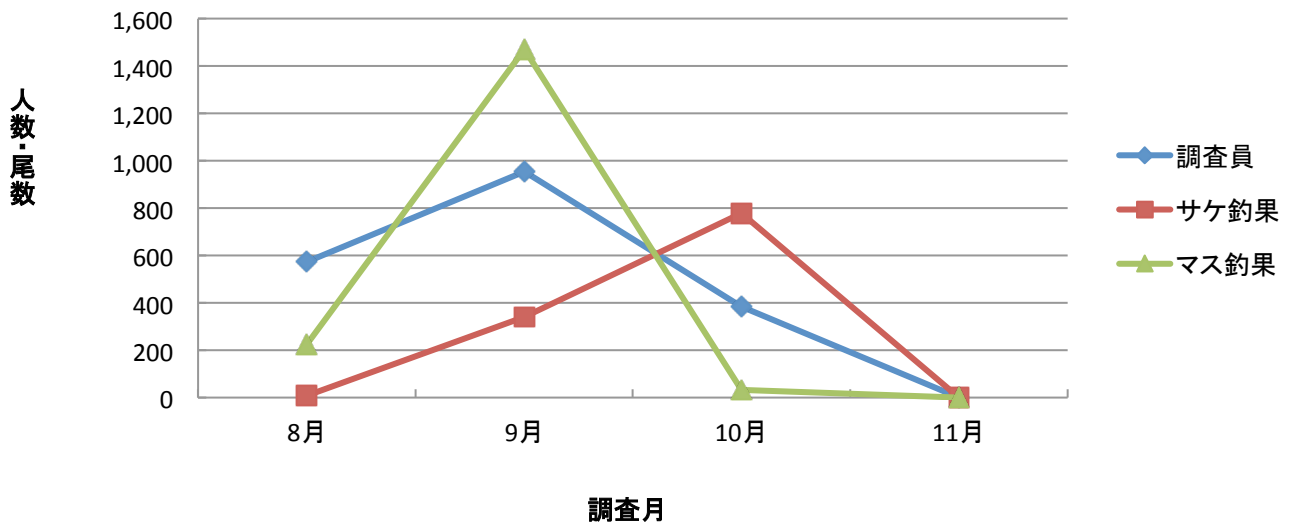

釣果2012比較

	調査員	サケ釣果	マス釣果	釣果合計
8月	573	8	225	233
9月	955	340	1,471	1,811
10月	383	779	33	812
11月	0	0	0	0
合計	1,911	1,127	1,729	2,856

2012年比較

釣果表 2012-08

8月	調査員 人数	サ			ケ			カラフトマス						カ・マ合 計	前年度 調査員	前年度 総釣果	
		オス	メス	計	ルアー	フライ	エサ	オス	メス	計	ルアー	フライ	エサ				
1 第1				0						0					0		
リリース				0						0					0		
水 第2				0						0					0		
リリース				0						0					0		
日計	0	0	0	0	0	0	0	0	0	0	0	0	0	0	0		
2 第1				0						0					0		
リリース				0						0					0		
木 第2				0						0					0		
リリース				0						0					0		
日計	0	0	0	0	0	0	0	0	0	0	0	0	0	0	0		
3 第1				0						0					0		
リリース				0						0					0		
金 第2				0						0					0		
リリース				0						0					0		
日計	0	0	0	0	0	0	0	0	0	0	0	0	0	0	0		
4 第1				0						0					0		
リリース				0						0					0		
土 第2				0						0					0		
リリース				0						0					0		
日計	0	0	0	0	0	0	0	0	0	0	0	0	0	0	0		
5 第1				0						0					0		
リリース				0						0					0		
日 第2				0						0					0		
リリース				0						0					0		
日計	0	0	0	0	0	0	0	0	0	0	0	0	0	0	0		
6 第1				0						0					0		
リリース				0						0					0		
月 第2				0						0					0		
リリース				0						0					0		
日計	0	0	0	0	0	0	0	0	0	0	0	0	0	0	0		
7 第1				0						0					0		
リリース				0						0					0		
火 第2				0						0					0		
リリース				0						0					0		
日計	0	0	0	0	0	0	0	0	0	0	0	0	0	0	0		
8 第1				0						0					0		
リリース				0						0					0		
水 第2				0						0					0		
リリース				0						0					0		
日計	0	0	0	0	0	0	0	0	0	0	0	0	0	0	0		
9 第1				0						0					0		
リリース				0						0					0		
木 第2				0						0					0		
リリース				0						0					0		
日計	0	0	0	0	0	0	0	0	0	0	0	0	0	0	0		
10 第1	11			0						2	1	3	2	1	3	16	9
リリース				0						8	6	14	14	0	14		
金 第2	4			0						1	1	2		1	2		
リリース				0						1	1	2		2	2		
日計	15	0	0	0	0	0	0	0	12	8	20	16	1	3	20		
11 第1	19			0						1	2	3	3		3	14	3
リリース				0						6		6	6		6		
土 第2	4			0						0		0			0		
リリース				0						2		2		2	2		
日計	23	0	0	0	0	0	0	0	9	2	11	9	0	2	11		
12 第1	37			0						1		1	1		1	21	11
リリース				0						2	4	6	3	3	6		
日 第2	5			0						0		1	1		1		
リリース				0						2		2		2	2		
日計	42	0	0	0	0	0	0	0	5	5	10	4	3	3	10		
13 第1	15			0						0		0			0	24	34
リリース				0						0		0			0		
月 第2	6			0						0		0			0		
リリース				0						0		0			0		
日計	21	0	0	0	0	0	0	0	0	0	0	0	0	0	0		
14 第1				0						0					0	26	28
リリース				0						0					0		
火 第2				0						0					0		
リリース				0						0					0		
日計	0			0						0					0		