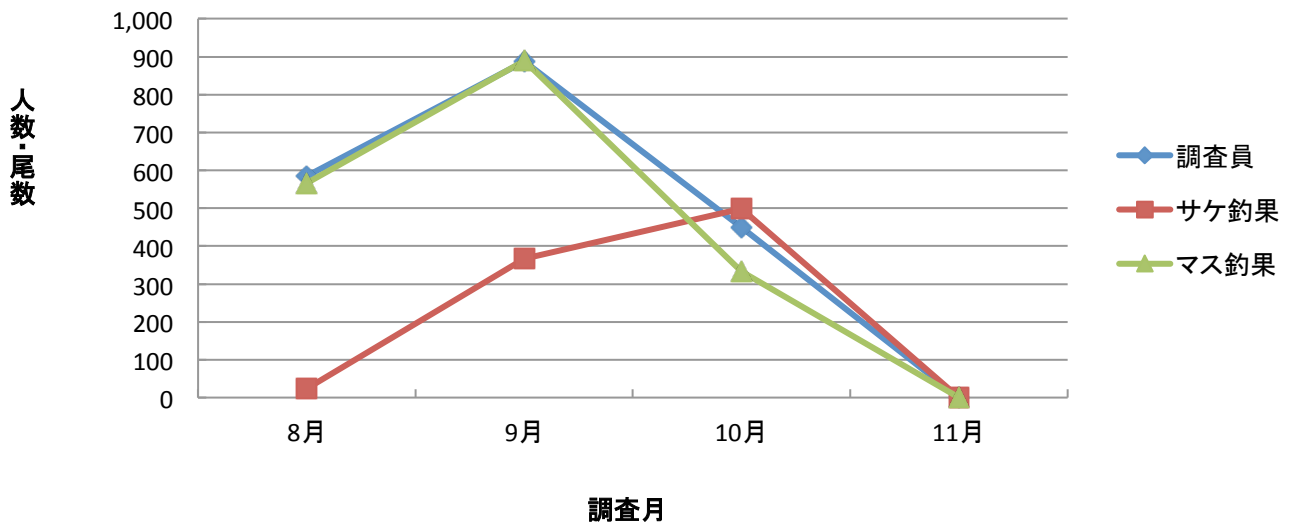

釣果2013比較

	調査員	サケ釣果	マス釣果	釣果合計
8月	585	23	566	589
9月	888	366	889	1,255
10月	449	498	333	831
11月	0	0	0	0
合計	1,922	887	1,788	2,675

2013年比較

釣果表 2013-08

8月	調査員 人数	サ			ケ			カラフトマス						カ・マ合 計	前年度 調査員	前年度 総釣果	
		オス	メス	計	ルアー	フライ	エサ	オス	メス	計	ルアー	フライ	エサ				
1	第1			0						0				0			
	リリース			0						0				0			
木	第2			0						0				0			
	リリース			0						0				0			
	日計	0	0	0	0	0	0	0	0	0	0	0	0	0			
2	第1			0						0				0			
	リリース			0						0				0			
金	第2			0						0				0			
	リリース			0						0				0			
	日計	0	0	0	0	0	0	0	0	0	0	0	0	0			
3	第1			0						0				0			
	リリース			0						0				0			
土	第2			0						0				0			
	リリース			0						0				0			
	日計	0	0	0	0	0	0	0	0	0	0	0	0	0			
4	第1			0						0				0			
	リリース			0						0				0			
日	第2			0						0				0			
	リリース			0						0				0			
	日計	0	0	0	0	0	0	0	0	0	0	0	0	0			
5	第1			0						0				0			
	リリース			0						0				0			
月	第2			0						0				0			
	リリース			0						0				0			
	日計	0	0	0	0	0	0	0	0	0	0	0	0	0			
6	第1			0						0				0			
	リリース			0						0				0			
火	第2			0						0				0			
	リリース			0						0				0			
	日計	0	0	0	0	0	0	0	0	0	0	0	0	0			
7	第1			0						0				0			
	リリース			0						0				0			
水	第2			0						0				0			
	リリース			0						0				0			
	日計	0	0	0	0	0	0	0	0	0	0	0	0	0			
8	第1			0						0				0			
	リリース			0						0				0			
木	第2			0						0				0			
	リリース			0						0				0			
	日計	0	0	0	0	0	0	0	0	0	0	0	0	0			
9	第1			0						0				0			
	リリース			0						0				0			
金	第2			0						0				0			
	リリース			0						0				0			
	日計	0	0	0	0	0	0	0	0	0	0	0	0	0			
10	第1	16		0					4	2	6	20	9		6	15	3
	リリース			0					18	5	23				23		
土	第2	7		0					2	2	4	0	0	4	4		
	リリース			0													
	日計	23	0	0	0	0	0	0	24	9	33	20	9	4	33		
11	第1	24		0					4	4	8	32	3		8	23	11
	リリース			0					19	8	27				27		
日	第2	5		0							0				0		
	リリース			0							0				0		
	日計	29	0	0	0	0	0	0	23	12	35	32	3	0	35		
12	第1	17		0							0	3	3		0	42	10
	リリース			0					2	4	6				6		
月	第2	8		0					2	1	3			5	3		
	リリース			0					2		2				2		
	日計	25	0	0	0	0	0	0	6	5	11	3	3	5	11		
13	第1	22		0					4	1	5	3	4		5	21	0
	リリース			0					2	0	2				2		
火	第2	17		0					1	1	2	3	5	1	2		
	リリース			0					5	2	7				7		
	日計	39	0	0	0	0	0	0	12	4	16	6	9	1	16		
14	第1	26		0					1	0	1	0	3		1	増水	中止
	リリース			0					0	2	2				2		
水	第2	9		0							0			4	0		
	リリース			0					3	1	4				4		
	日計	35	0	0	0	0	0	0	4	3	7	0	3	4	7		