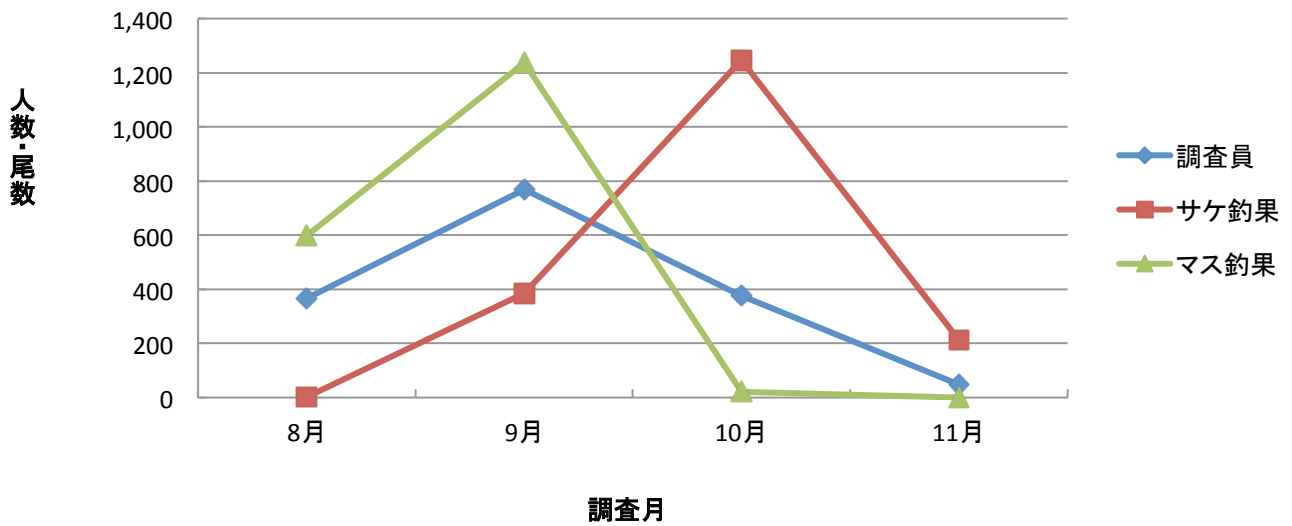

釣果2015比較

	調査員	サケ釣果	マス釣果	釣果合計
8月	366	2	598	600
9月	770	386	1,237	1,623
10月	377	1,246	21	1,267
11月	48	213	0	213
合計	1,561	1,847	1,856	3,703

2015年比較

釣果表 2015-08

8月	調査員 人数	サケ						カラフトマス						サ・マ合 計	前年度 調査員	前年度 総釣果												
		オス	メス	計	ルアー	フライ	エサ	オス	メス	計	ルアー	フライ	エサ															
1	第1			0						0					0													
	リリース	平成27年度の調査は、8/8~11/3												0														
土	第2																									0		
	リリース																									0		
日	日計													0												0		
7	第1																									0		
	リリース																									0		
金	第2																									0		
	リリース																									0		
日	日計													0	0	0	0	0	0	0	0	0	0	0	0	0		
8	第1													15		0				3	4	7	3	4	0	7		
	リリース			0				5	6	11	4	7		11														
土	第2	2		0				1		1			1	1														
	リリース			0				2		2			2	2														
日	日計	17	0	0	0	0	0	11	10	21	7	11	3	21														
9	第1	12		0					1	1		1		1														
	リリース			0				3		3	1	2		3														
日	第2	1		0						0				0														
	リリース			0						0				0														
日	日計	13	0	0	0	0	0	3	1	4	1	3	0	4														
10	第1	7		0						0				0	20	6												
	リリース			0						0				0														
月	第2	1		0						0				0														
	リリース			0						0				0														
日	日計	8	0	0	0	0	0	0	0	0	0	0	0	0														
11	第1	4		0						0				0	増水	中止												
	リリース			0				1		1	1			1														
火	第2	1		0						0				0														
	リリース			0						0				0														
日	日計	5	0	0	0	0	0	1	0	1	1	0	0	1														
12	第1	6		0				3	1	4	1			4	増水	中止												
	リリース			0				3	1	4				4														
水	第2	1		0						0				0														
	リリース			0						0				0														
日	日計	7	0	0	0	0	0	6	2	8	1	0	7	8														
13	第1			0						0				0	増水	中止												
	リリース			0						0				0														
木	第2			0						0				0														
	リリース			0						0				0														
日	日計	0	0	0	0	0	0	0	0	0	0	0	0	0														
14	第1	19		0				1	4	5	2	1	2	5														
	リリース			0						0				0														
金	第2	2		0						0				0														
	リリース			0						0				0														
日	日計	21	0	0	0	0	0	1	4	5	2	1	2	5														
15	第1	13		0				3	1	4	2		2	4	増水	中止												
	リリース			0				2	3	5	3	2		5														
土	第2	1		0						0				0														
	リリース			0						0				0														
日	日計	14	0	0	0	0	0	5	4	9	5	2	2	9														
16	第1	14		0					1	1		1		1	27	8												
	リリース			0				18	13	31	2	29		31														
日	第2	2		0						0				0														
	リリース			0				1	1	2	2			2														
日	日計	16	0	0	0	0	0	19	15	34	4	30	0	34														
17	第1	16		0				2	3	5	3	2		5	23	10												
	リリース			0				10	6	16	4	3	9	16														
月	第2	1		0						0				0														
	リリース			0						0				0														
日	日計	17	0	0	0	0	0	12	9	21	7	5	9	21														
18	第1	19		0				2	0	2	2	0	0	2	9	4												
	リリース			0				8	2	10	1	2	7	10														
火	第2	0		0						0				0														
	リリース			0						0				0														
日	日計	19	0	0	0	0	0	10	2	12	3	2	7	12														
19	第1	12		0				1	1	2		2		2	9	7												
	リリース			0				15	14	29	2	17	10	29														
水	第2	1		0						0				0														
	リリース			0						0				0														
日	日計	13	0	0	0	0	0	16	15	31	2	19	10	31														