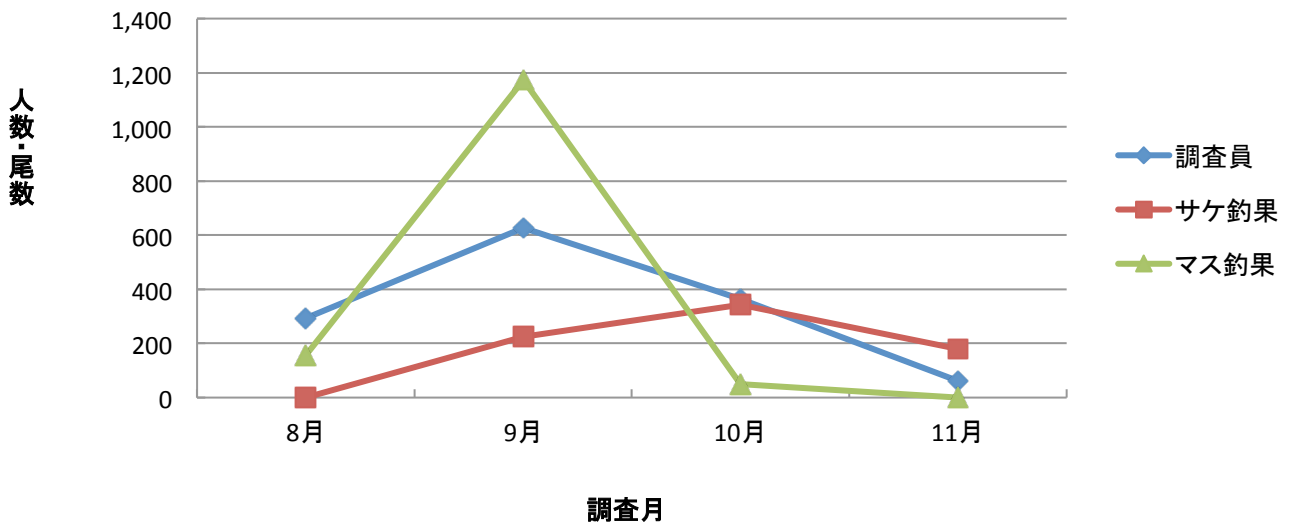

釣果表 2017-08

釣果2017比較

	調査員	サケ釣果	マス釣果	釣果合計
8月	293	0	155	155
9月	627	225	1,173	1,398
10月	364	343	50	393
11月	61	181	0	181
合計	1,345	749	1,378	2,127

2017年比較